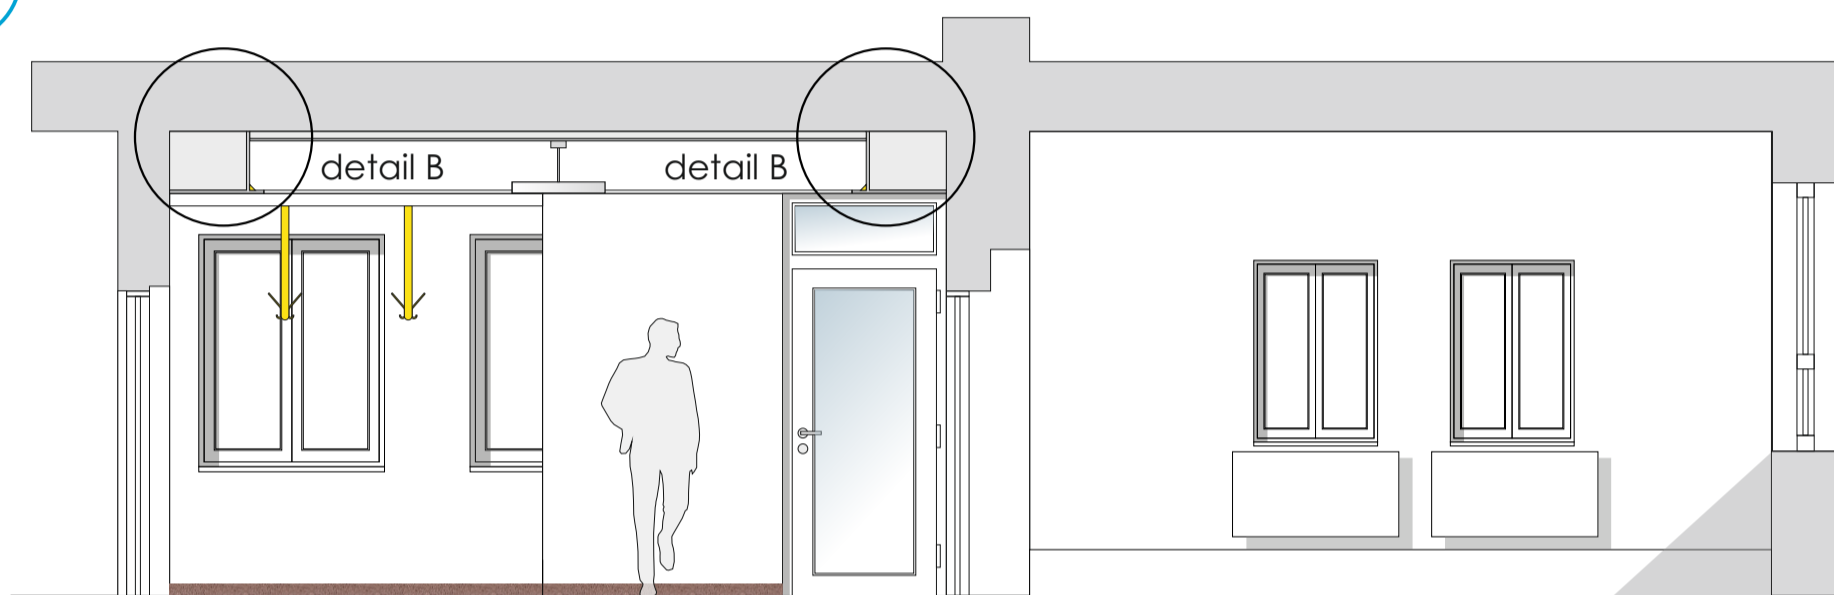

Legenda místností:

- 01 - zívěří
- 02 - zádveří
- 03 - Toaleta Ženy
- 04 - Toaleta Invalid.
- 05 - Toaleta Muži
- 06 - výčep / lobby
- 07 - předsálí / lobby
- 08 - šatna
- 09 - Malý sál
- 10 - Velký sál 1.
- 11 - Velký sál 2.
- 12 - Podium
- 13 - Zádveří
- 14 - Zázemí Velký sál
- 15 - Kuchyň (výdejová část)
- 16 - Sklad
- 17 - Zázemí personál
- 18 - Restaurace

Označení Pohledů SDK:

Označení Pohledů SDK:	
02	Zádveř

C

D

detail B

detail C

Označení Pohledů SDK:	
06	Výčep / lobby
07	07 - předsálí / lobby