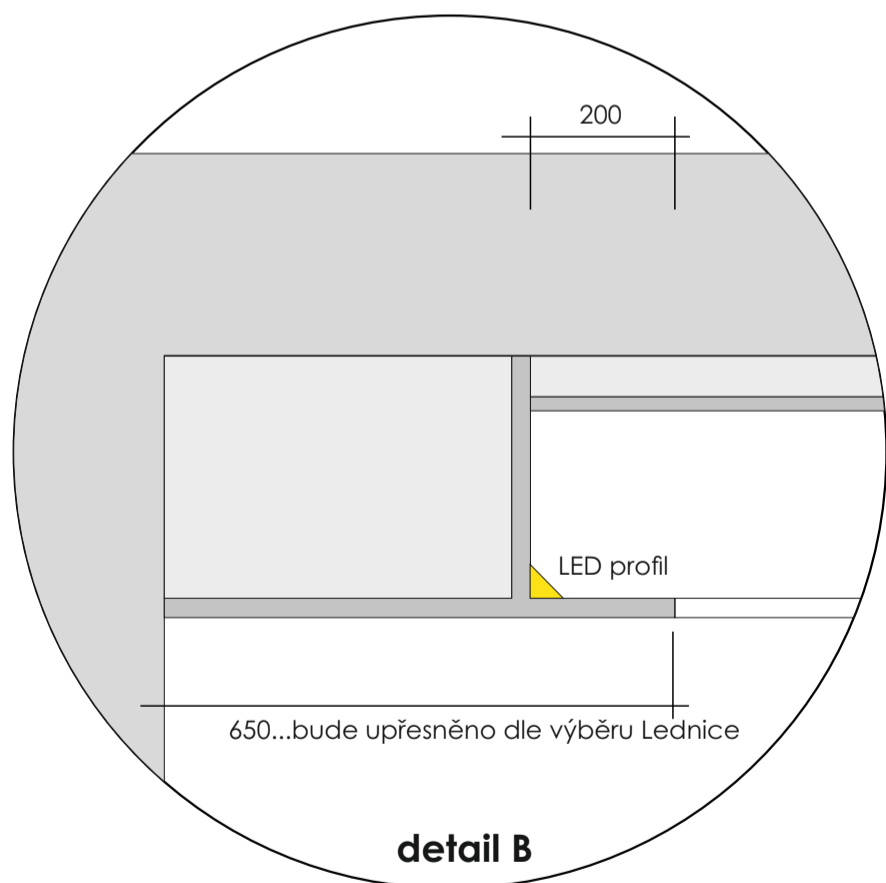

Označení Pohledů SDK:

Označení Pohledů SDK:	
02	Zádveř

C

D

detail B

detail C

Označení Pohledů SDK:	
06	Výčep / lobby
07	07 - předsálí / lobby