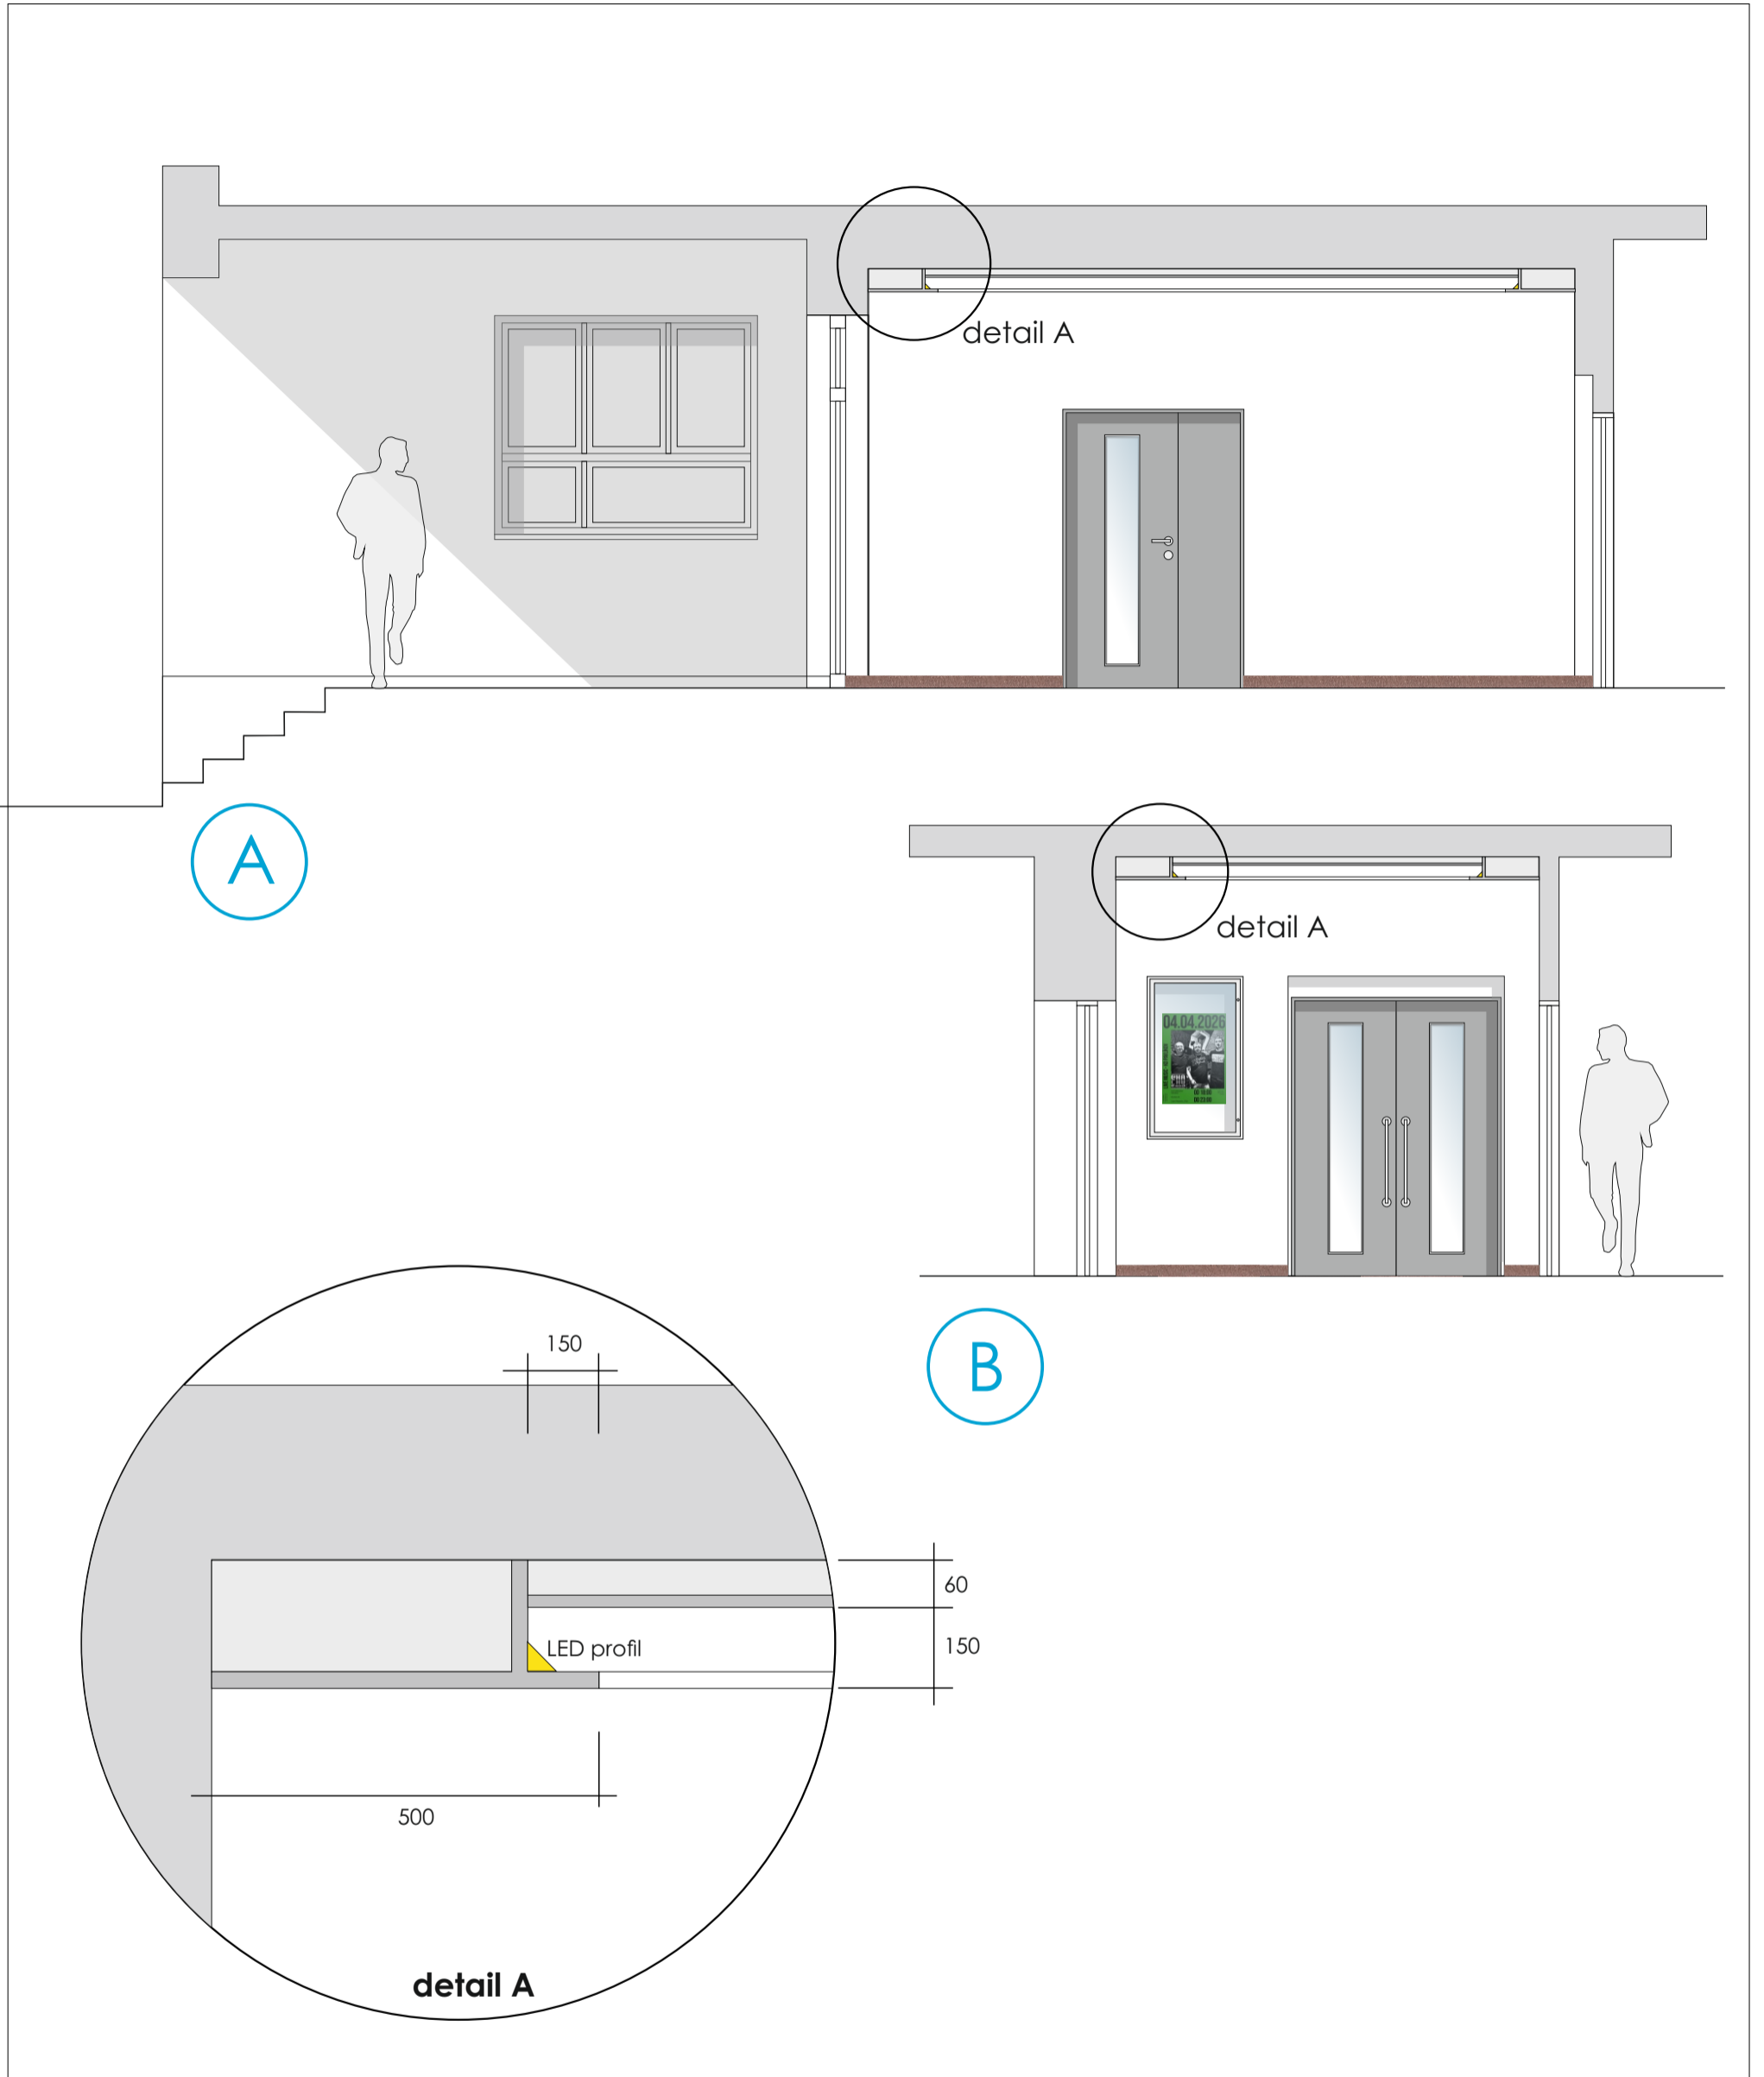

Legenda místností:

- 01 - zívěří
- 02 - zádveří
- 03 - Toaleta Ženy
- 04 - Toaleta Invalid.
- 05 - Toaleta Muži
- 06 - výčep / lobby
- 07 - předsálí / lobby
- 08 - šatna
- 09 - Malý sál
- 10 - Velký sál 1.
- 11 - Velký sál 2.
- 12 - Podium
- 13 - Zádveří
- 14 - Zázemí Velký sál
- 15 - Kuchyň (výdejová část)
- 16 - Sklad
- 17 - Zázemí personál
- 18 - Restaurace

Označení Pohledů SDK:

Označení Pohledů SDK:	
02	Zádveř

C

D

detail B

detail C

Označení Pohledů SDK:	
06	Výčep / lobby
07	07 - předsálí / lobby