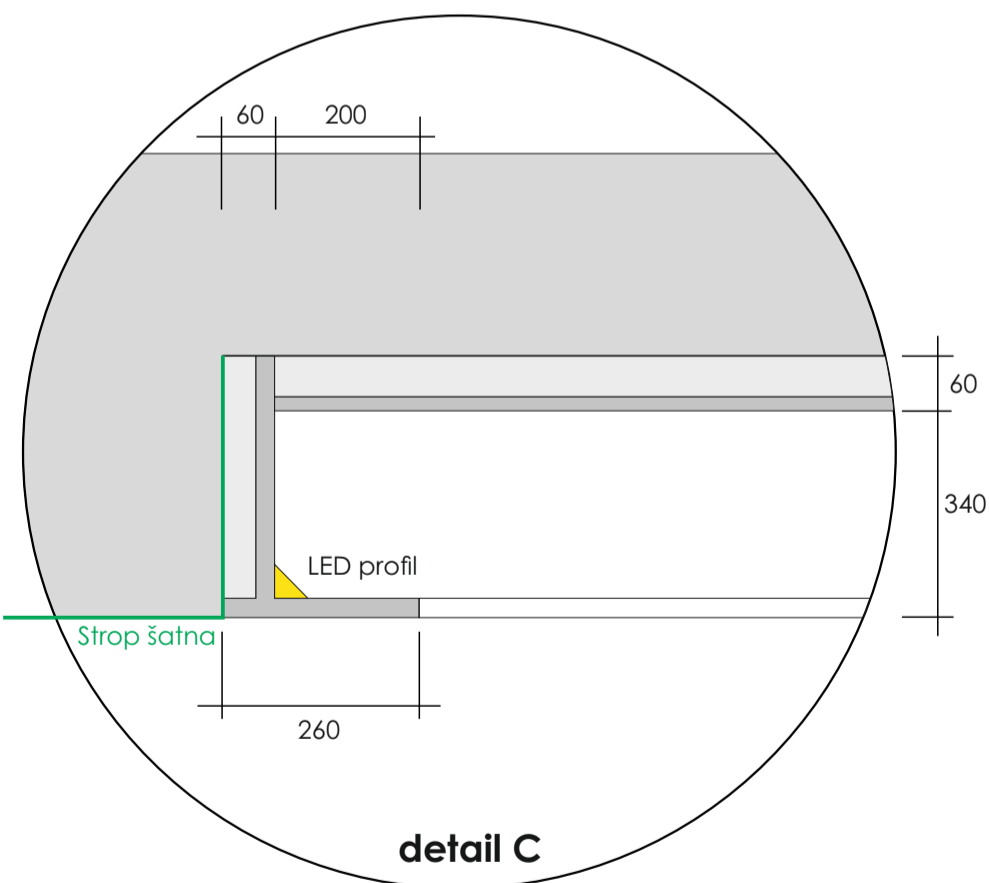

Označení Pohledů SDK:

Označení Pohledů SDK:	
02	Zádveř

C

D

detail B

detail C

Označení Pohledů SDK:	
06	Výčep / lobby
07	07 - předsálí / lobby