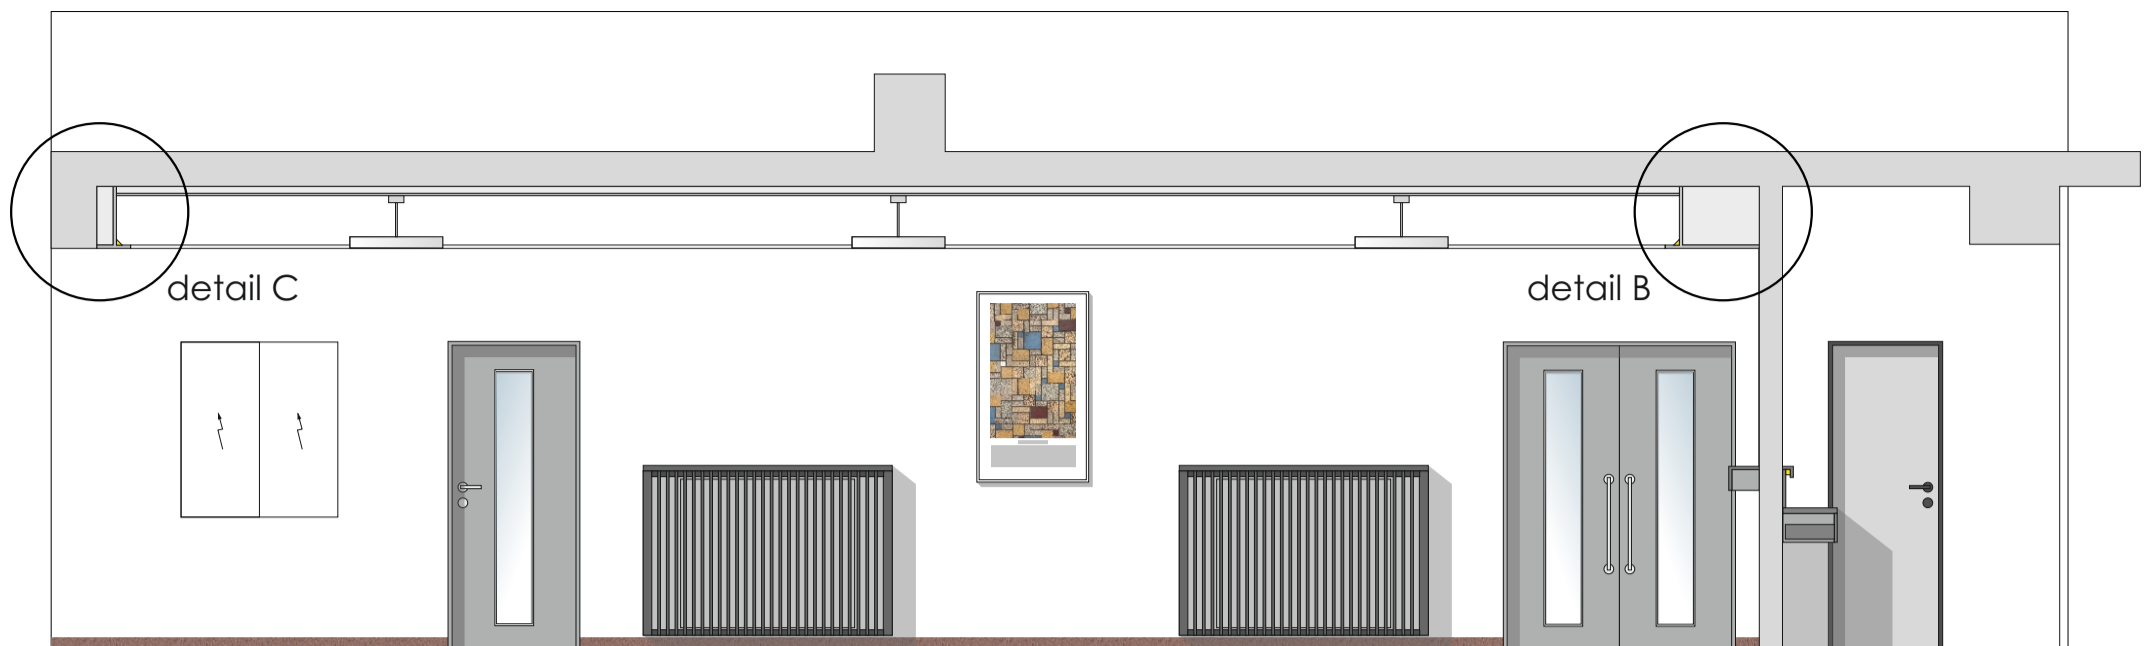

Legenda místností:

- 01 - zívěří
- 02 - zádveří
- 03 - Toaleta Ženy
- 04 - Toaleta Invalid.
- 05 - Toaleta Muži
- 06 - výčep / lobby
- 07 - předsálí / lobby
- 08 - šatna
- 09 - Malý sál
- 10 - Velký sál 1.
- 11 - Velký sál 2.
- 12 - Podium
- 13 - Zádveří
- 14 - Zázemí Velký sál
- 15 - Kuchyň (výdejová část)
- 16 - Sklad
- 17 - Zázemí personál
- 18 - Restaurace

Označení Pohledů SDK:

Označení Pohledů SDK:	
02	Zádveř

C

D

detail B

detail C

Označení Pohledů SDK:	
06	Výčep / lobby
07	07 - předsálí / lobby