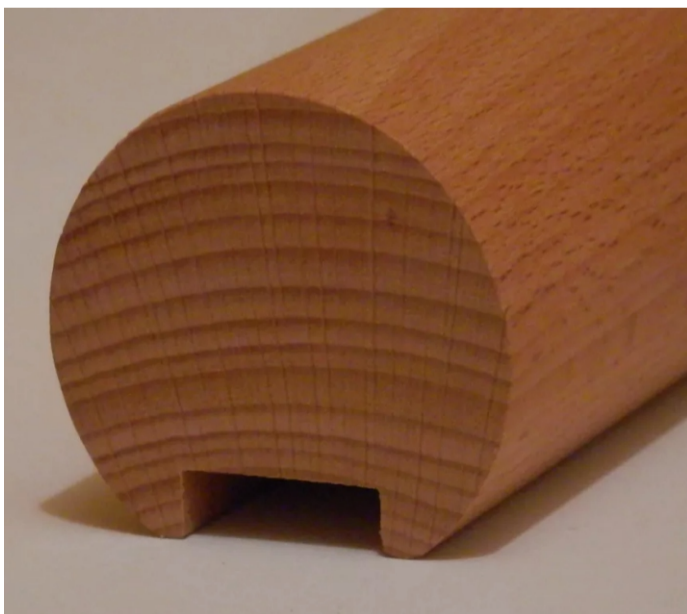

Označení Atypického nábytku:

- madlo - DŘEVĚNÉ BUK KULATÉ Ø 42 mm S DRÁŽKOU

- nerezový držák pro madlo s drážkou - 4x

AT 16 - Použité materiály:

16

- madlo - DŘEVĚNÉ BUK KULATÉ Ø 42 mm S DRÁŽKOU
- nerezový držák pro madlo s drážkou - 4x