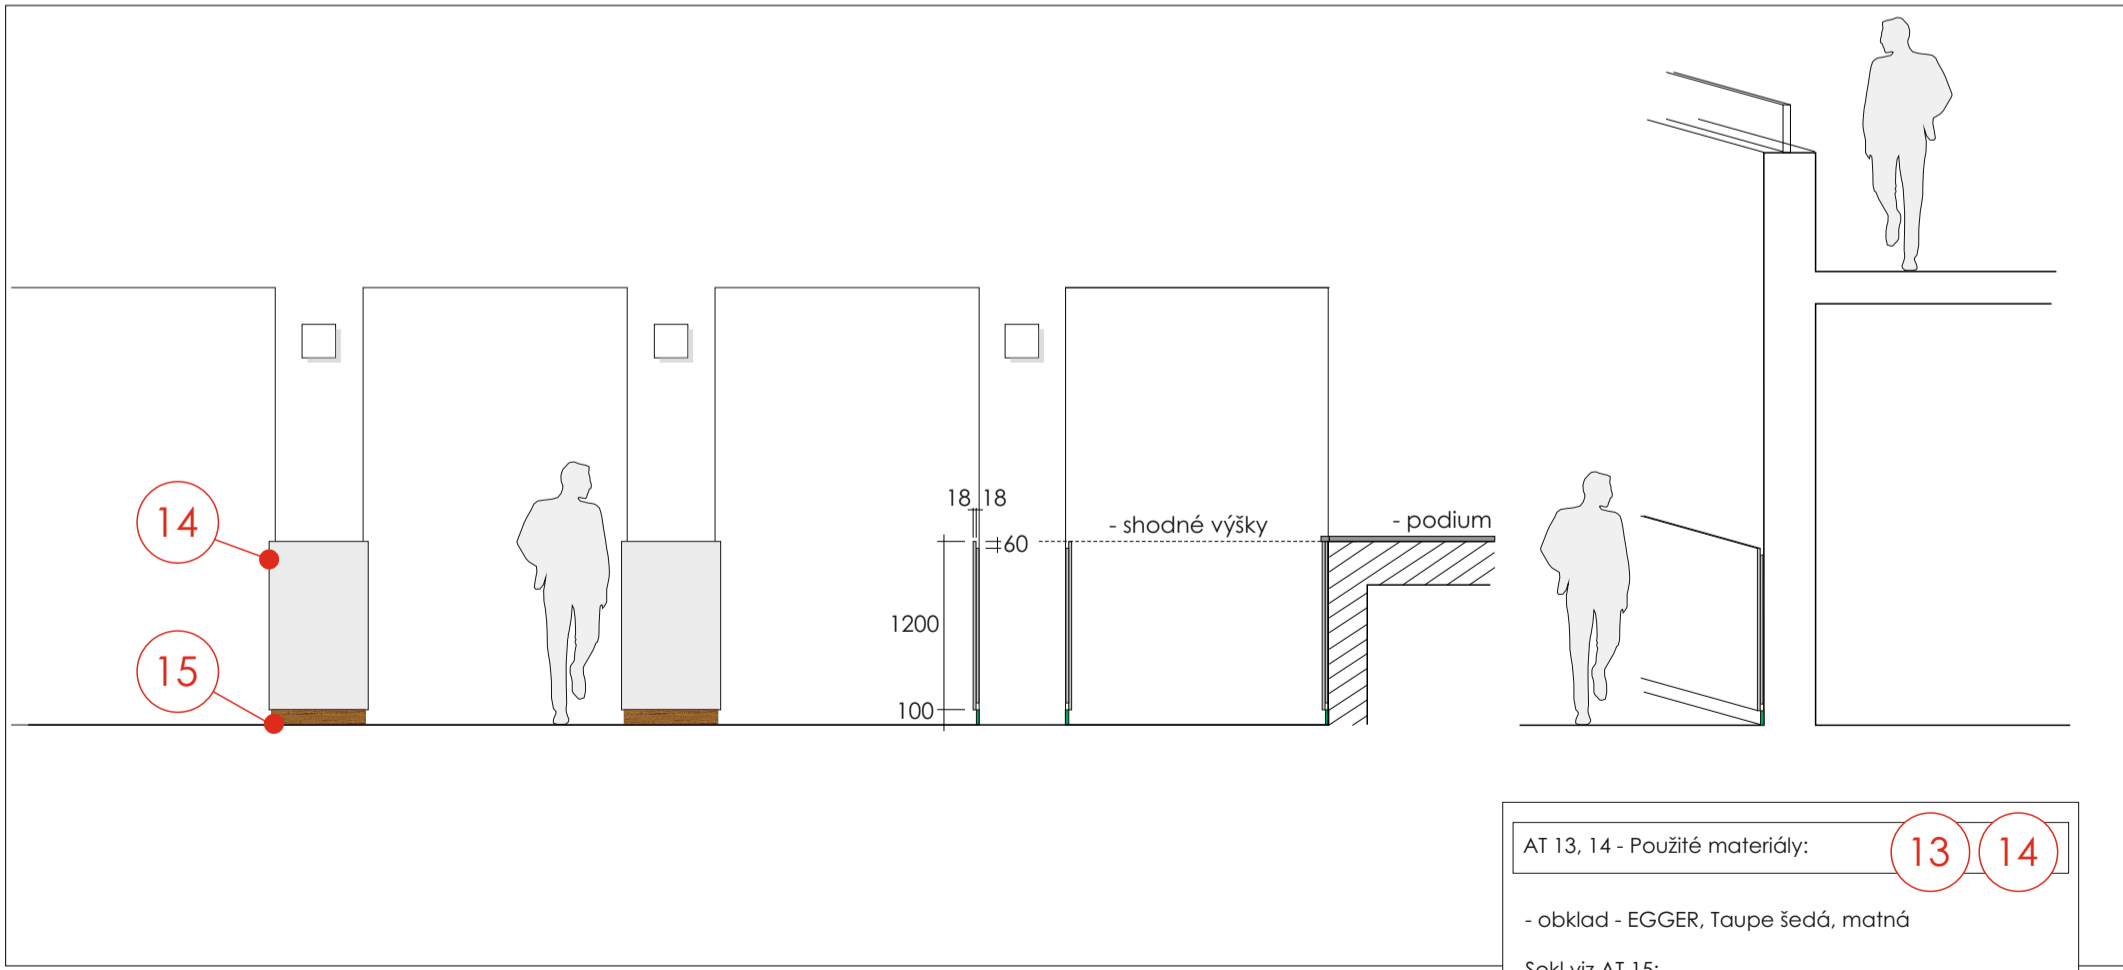

Legenda místností:

- 10 - Velký sál 1.
- 11 - Velký sál 2.

Legenda Atypického nábytku:

- 13 - Obklad 1.
- 14 - Obklad 2.
- 15 - Sokly
- 16 - Madlo

Označení Atypického nábytku:

AT 15 - Použité materiály:

- masiv - 18x100, smrk
- lazura, vosk...odstín dle parketové podlahy

15

AT 13, 14 - Použité materiály:

- obklad - EGGER, Taupe šedá, matná
- Sokl viz AT 15:
- masiv - 20x100, smrk
- lazura, vosk...odstín dle parketové podlahy

13 14

Uvedené rozměry mají orientační charakter.  
Dodavatel provede zaměření před výrobou a předloží výrobní výkresy.

Uvedené rozměry mají orientační charakter.  
Dodavatel provede zaměření před výrobou a předloží výrobní výkresy.

Legenda místností:

- 10 - Velký sál 1.
- 11 - Velký sál 2.

Legenda Atypického nábytku:

- 13 - Obklad 1.
- 14 - Obklad 2.
- 15 - Sokly
- 16 - Madlo