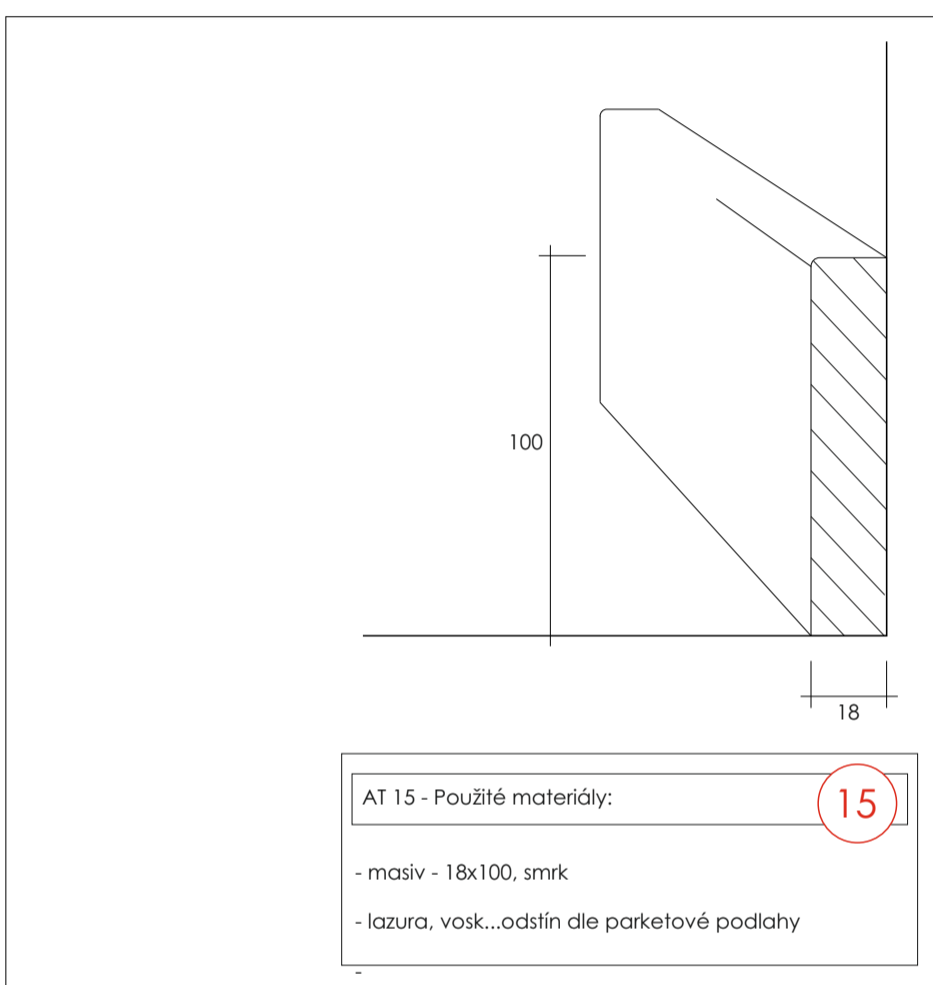

Legenda místností:

- 10 - Velký sál 1.
- 11 - Velký sál 2.

Legenda Atypického nábytku:

- 13 - Obklad 1.
- 14 - Obklad 2.
- 15 - Sokly
- 16 - Madlo

Označení Atypického nábytku:

AT 15 - Použité materiály:

- masiv - 18x100, smrk
- lazura, vosk...odstín dle parketové podlahy

15

AT 13, 14 - Použité materiály:

- obklad - EGGER, Taupe šedá, matná
- Sokl viz AT 15:
- masiv - 20x100, smrk
- lazura, vosk...odstín dle parketové podlahy

13 14

Uvedené rozměry mají orientační charakter.  
Dodavatel provede zaměření před výrobou a předloží výrobní výkresy.