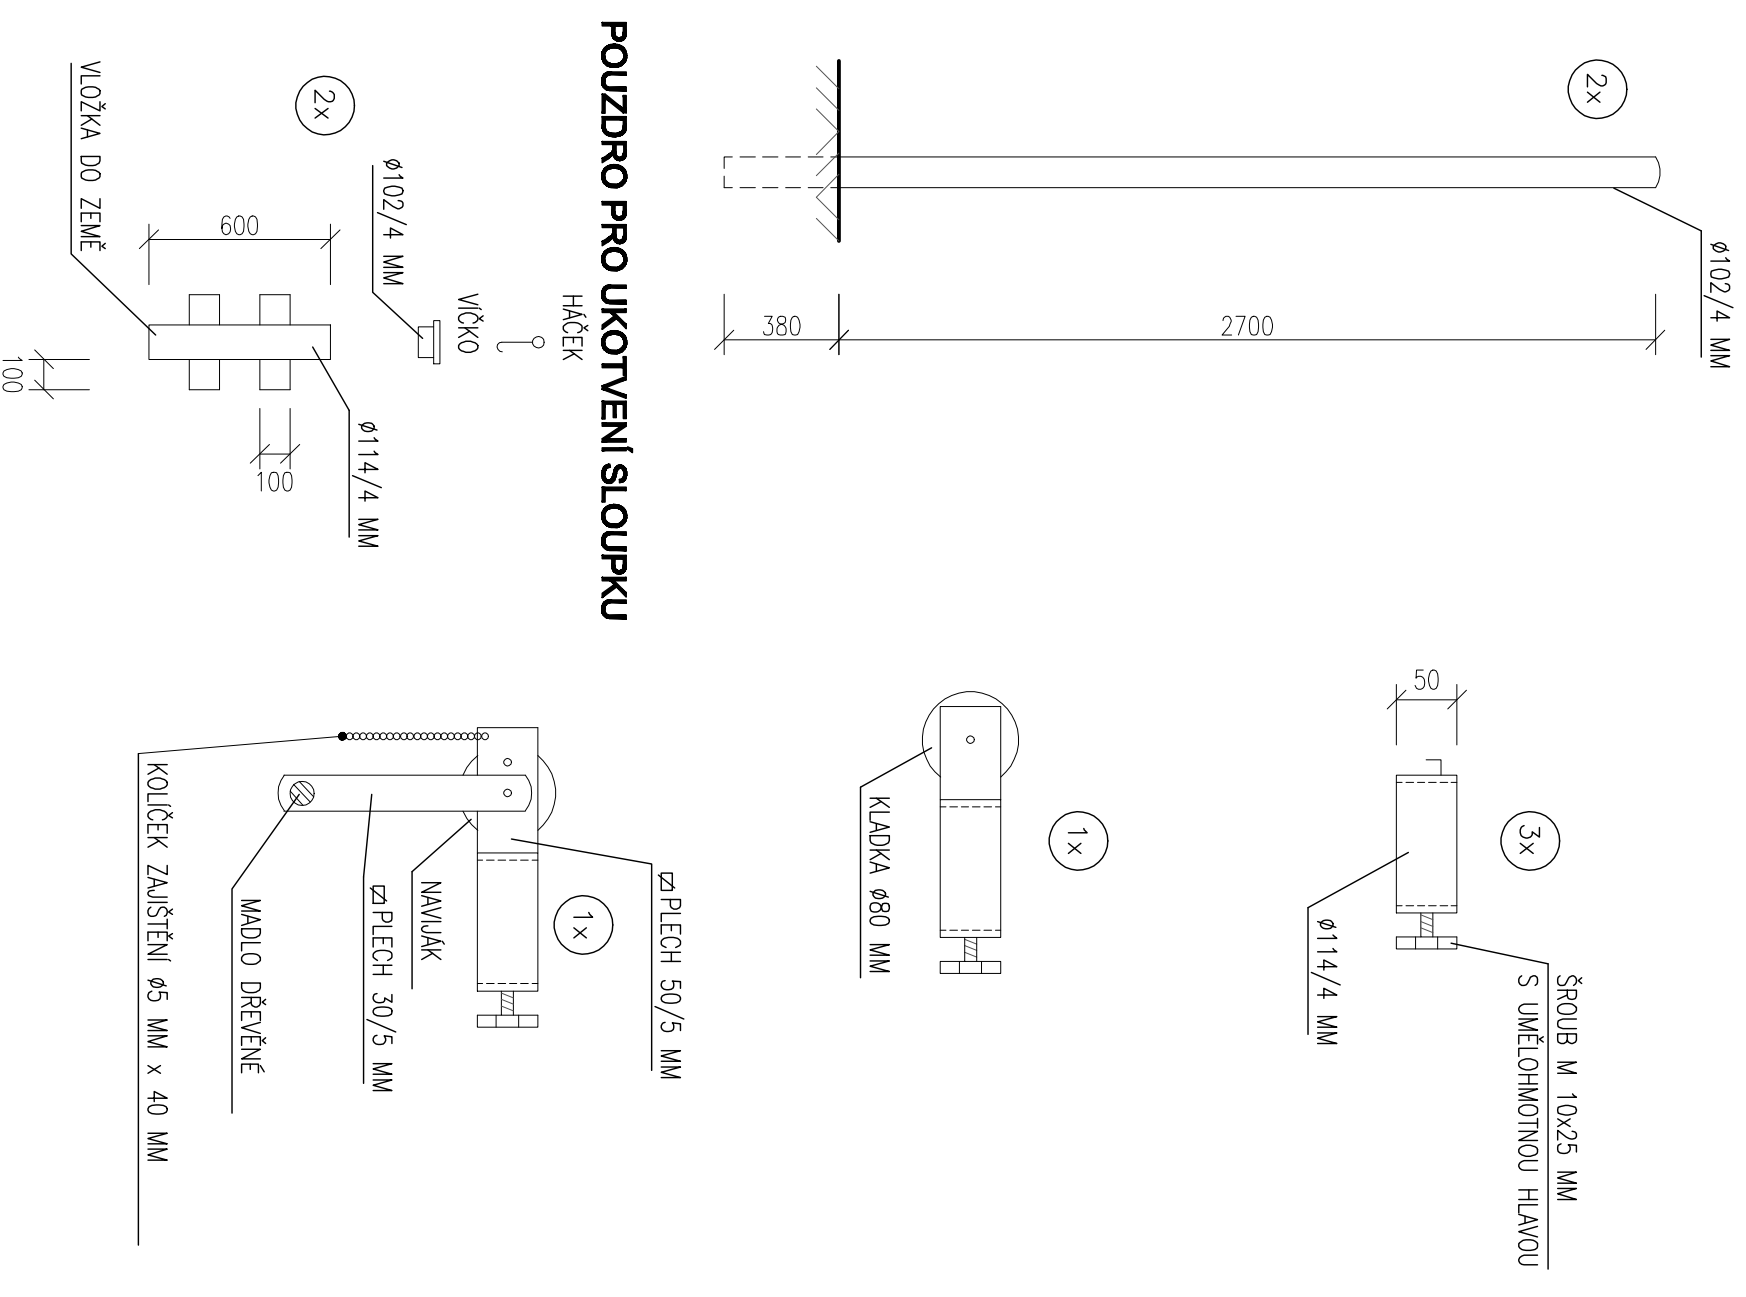

## KONSTRUKCE PRO KOŠ NA BASKETBAL

DETAILY KONSTRUKCE DLE NÁVRHU KONKRETNÍ FIRMY VYBRANÉ INVESTOREM

M 1:25

## VOLEJBAL - SLOUPKY SADA

DETAILY KONSTRUKCE DLE NÁVRHU KONKRETNÍ FIRMY VYBRANÉ INVESTOREM

M 1:25